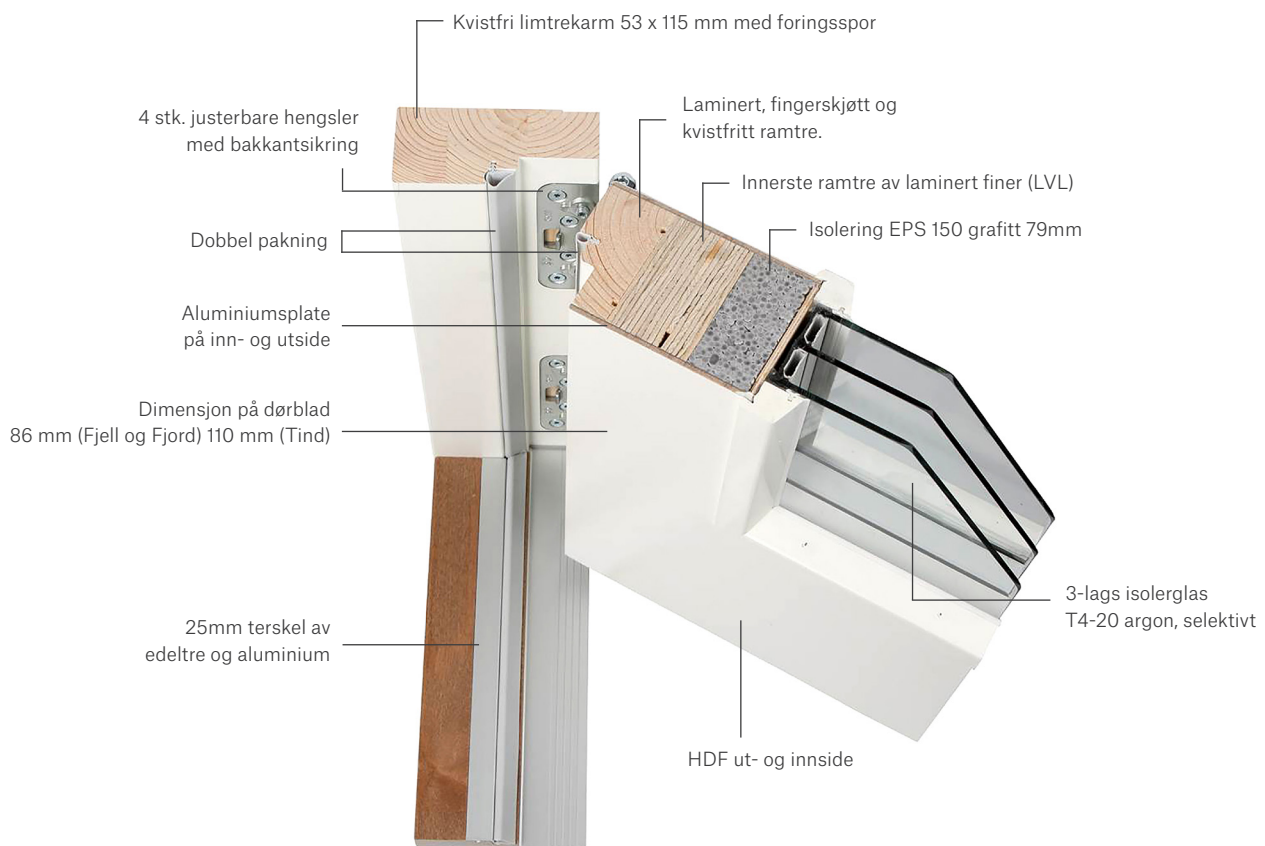

Eksklusive ytterdører med thermokonstruksjon

Desse ytterdører har ein konstruksjon som gjer at isoleringsevna vert betydeleg betre enn ytterdører med vanleg konstruksjon. Dei er svært robuste med høg kvalitet, og er produserte av ein av Skandinavias fremste produsentar av varmeisolerande ytterdører. U-verdien på desse dørene er frå 0,57 til 0,98 og kan nyttast i hus bygde etter passivhusstandard.

Ei betring av isolasjonsevna til dører vil redusere varmetapet betydeleg. Ved å nytte denne type dører vil man oppnå betre innemiljø, auka komfort og lavare energikostnader.

- » 12 år garanti på formstabilitet, gjeld på alle fargekodar
- » 5 år reklamasjonsrett
- » Eineståande varmeisolerings
- » Dei fleste av dørene kan leverast med brann- og/eller lydklassifisering
- » Våre thermodører har ein U-verdi på 0,57 - 0,98
- » Ved konstruksjon av dørene nyttast det siste innan teknologi og det beste av materiale
- » Produksjonsprosessen er miljøvennleg

- » Dørene har fire justerbare hengsler med bakkantsikring
- » Forsikringsgodkjent låskasse Assa Connect 2002 og sluttstykke 1489-11. Dekkskilt TV 8659K på innsida
- » Alle lakkerte dører leverast kvite som standard, men kan også bestillast med alle gjeldande NCS / RAL fargekodar utan tillegg i prisen
- » Som standard leverast dørene med klart glas, men kan også bestillast med følgande glastypar: Cotswold, sota, katedral, frosta
- » Vi tilbyr også spesialproduksjon av dører etter kunden sitt ynskje
- » Standard storleikar: 8/9/10 x 19/20/21