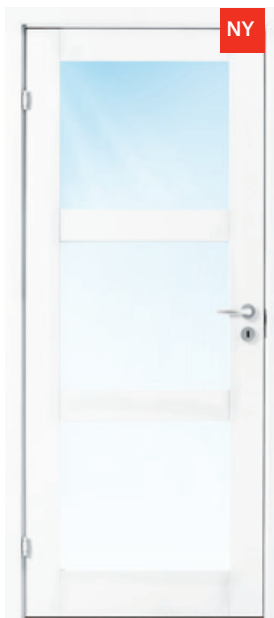

## Nyheit! Dører og karmar i klassisk kvit (NCS S 0500-N) på lager

Dører er ein viktig del av bustaden, og er heilt avgjerande for eit flott heilheitleg uttrykk.

Bestiller du dører og vindauge kjem dei i standard kvit NCS S 0502-Y, også kjend som bomull.

Dei siste åra har vi sett ein stor auke i etterspørsel av dører og karmar i klassisk kvit, som er ein meir nøytral farge. NCS S 0500-N inneheld 5 % svart, men elles ingen andre fargetonar. Då kan den trygt nyttast opp mot alle fargetonar og du treng ikkje ta spesielle omsyn til andre fargar du har i romet.

**Karmsett i klassisk kvit**  
92mm og 122mm karm av kvistfri  
furu med dempelist.  
Lagerførte storleikar:  
7/8/9/10x19/20/21

**Kvitlasert eiketerskel**  
14 mm underliggande, 9 mm  
mellomliggande og stc. HC terskel  
med anslag  
Lagerførte storleikar: M7-M19

**Stil 1 KL**  
i klassisk kvit farge  
Lagerførte storleikar:  
8/9/10 x 20/21 og  
7/8/9/10 x 20/21

**Stil 1 glas KL**  
i klassisk kvit farge  
Lagerførte storleikar:  
8/9/10 x 21

**Stil 3 glas KL**  
i klassisk kvit farge  
Lagerførte storleikar:  
8/9/10 x 21