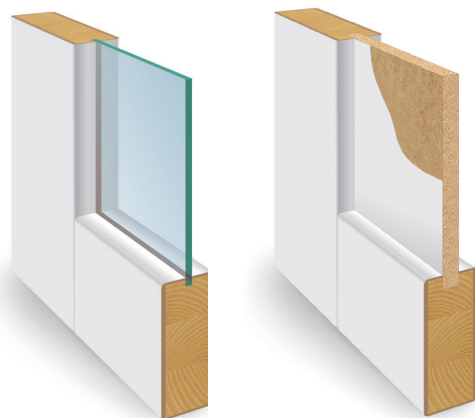

Nyheit! Base innerdører

Base er ein serie massive innerdører med moderne og minimalistisk design. Base er ein enklare versjon av den eksklusive Stil- serien, med 10 cm. ramtre og miljøvennleg vassbasert maling. Dei har eit ramtre som er oppbygd av laminert og fingerskjøtt furu med MDF ytterst. Speila består av foliert trefiberplate eller herda sikkerheitsglas. Glasdørene har ingen glaslister, som gjev dørene eit minimalistisk og stilreint uttrykk. Dørene leverast med kvite snap-in beslag og kvit 2014 låskasse. Std. farge NCS S 0502-Y.

Base blir lagerført innan 31/3-2017 iht. symbolforklaringane under dørene. Vi anbefalar å nytte karm med dempelst saman med desse dørene.

Base 1

Kr. 2050
Kr. 1640 eks. mva.